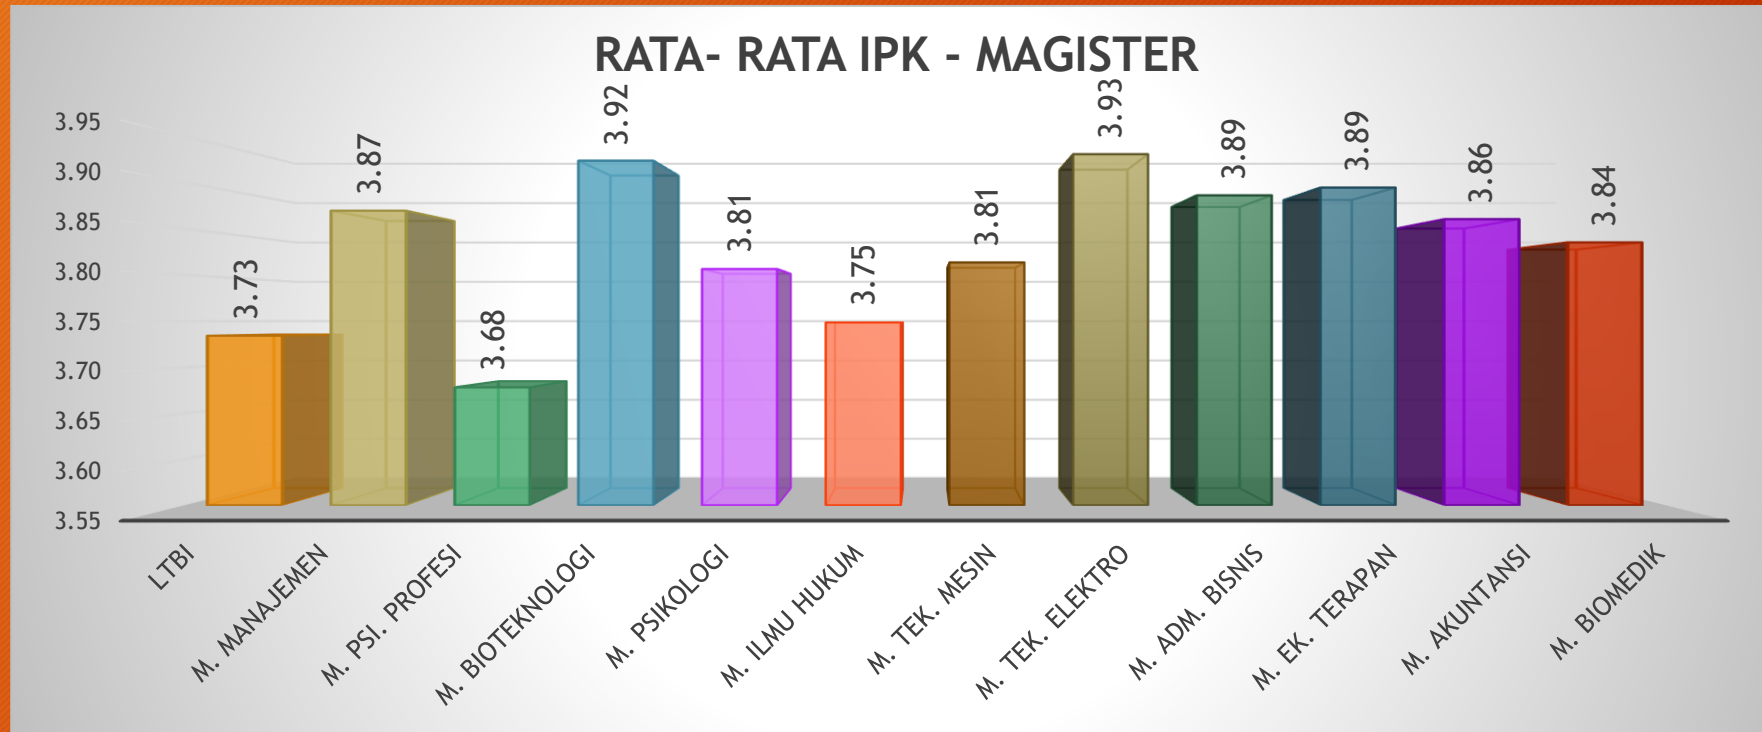

RATA RATA IPK MAGISTER DAN DOKTOR

RATA RATA IPK MAGISTER : 3.82

RATA RATA IPK DOKTOR : -