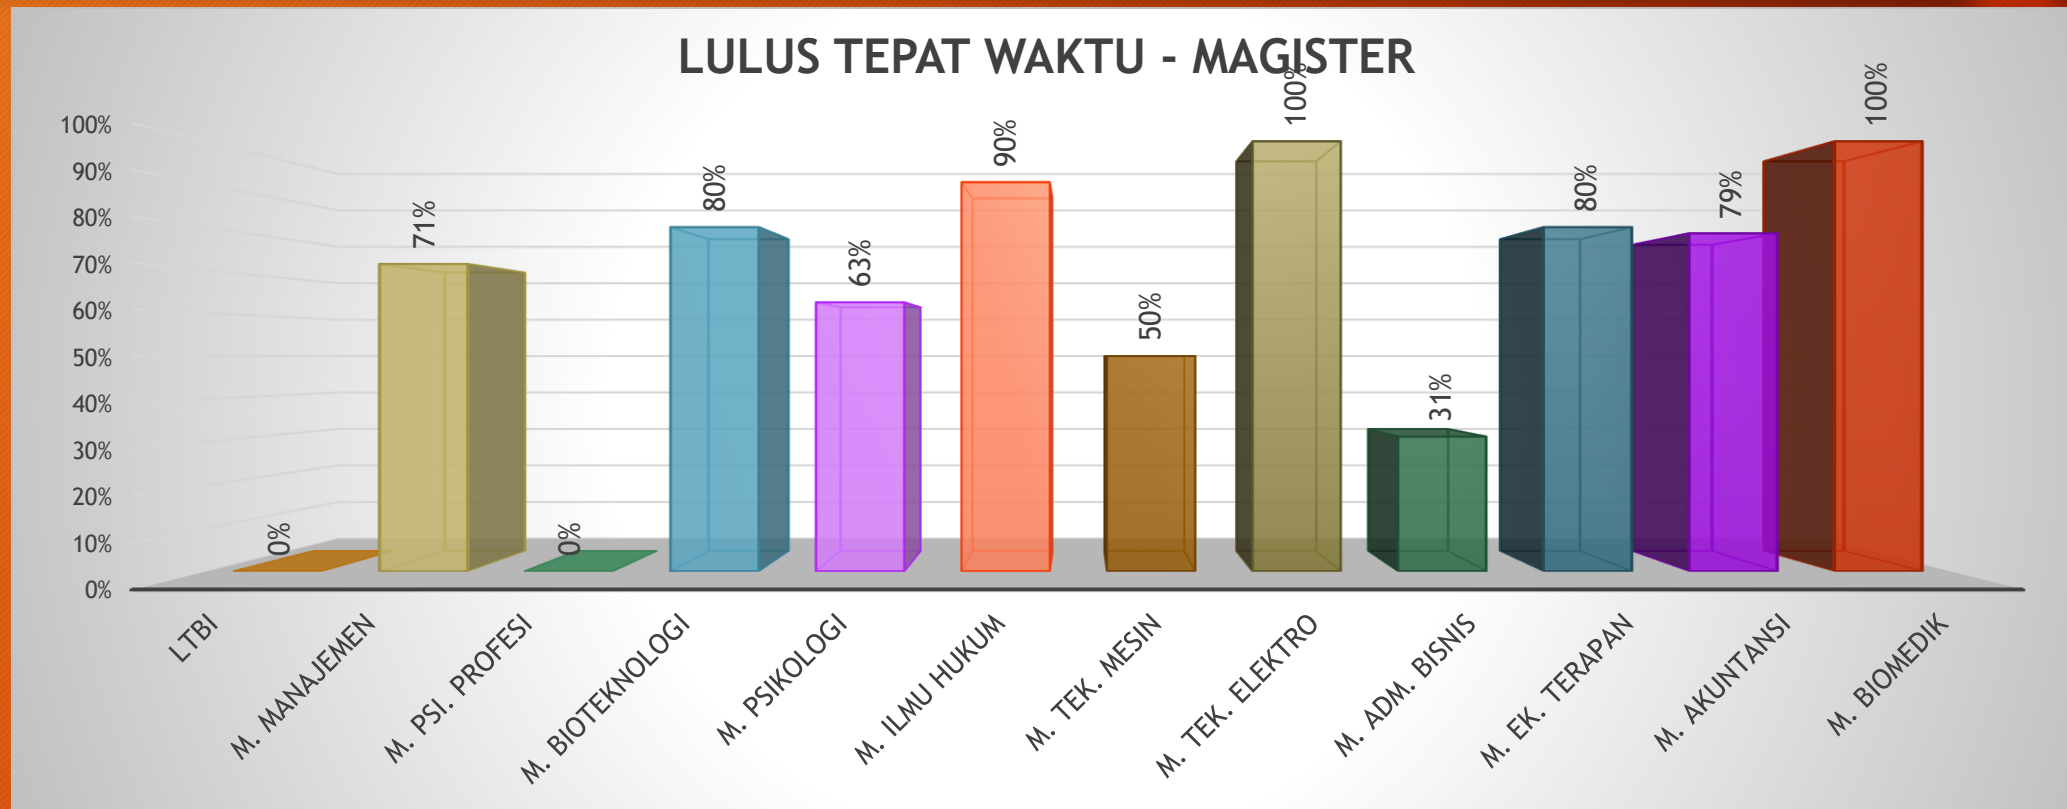

LULUS TEPAT WAKTU MAGISTER

RATA RATA LULUS TEPAT WAKTU MAGISTER : 54%

RATA RATA LULUS TEPAT WAKTU DOKTOR : -