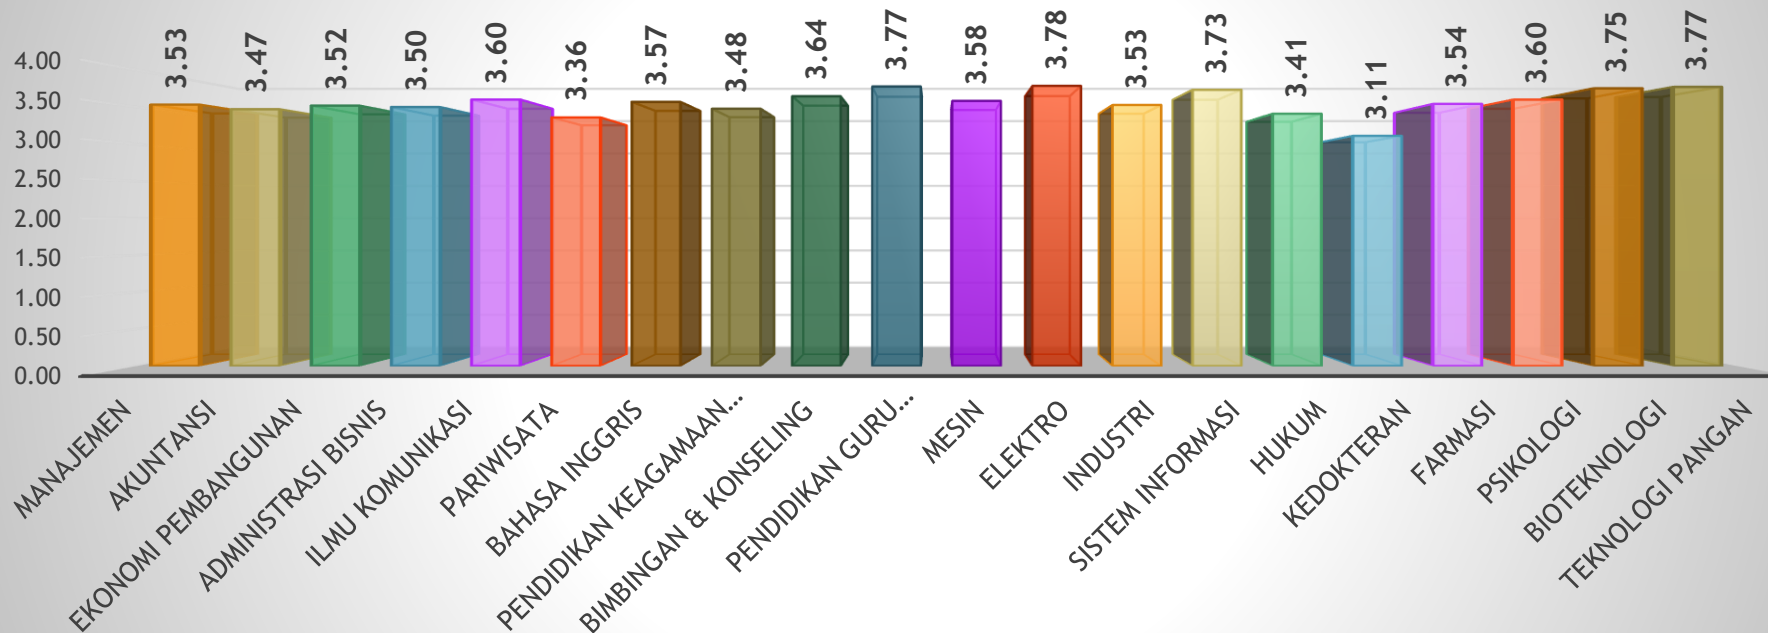

RATA RATA IPK SARJANA DAN PROFESI

RATA RATA IPK - SARJANA