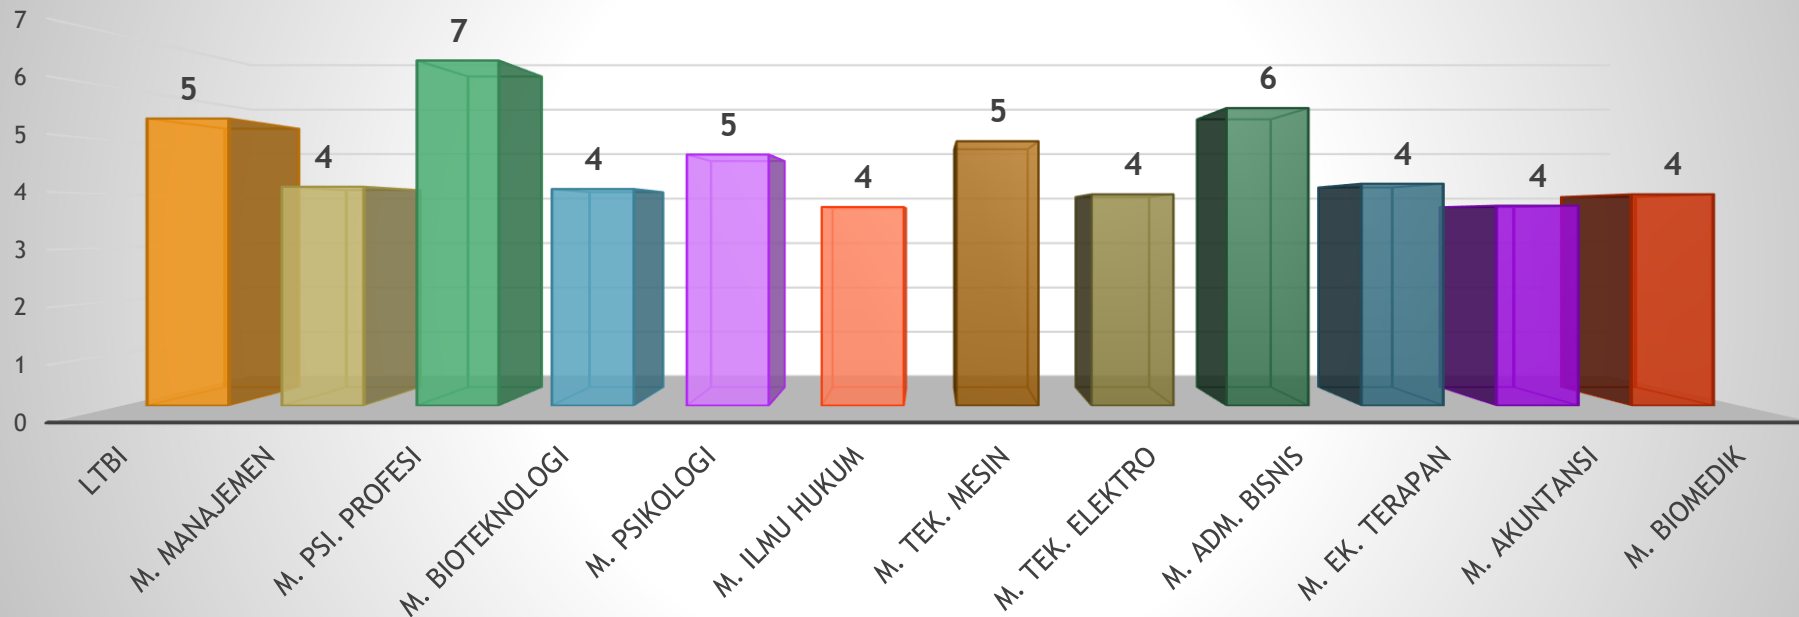

LAMA STUDI MAGISTER & DOKTOR

LAMA STUDI - MAGISTER