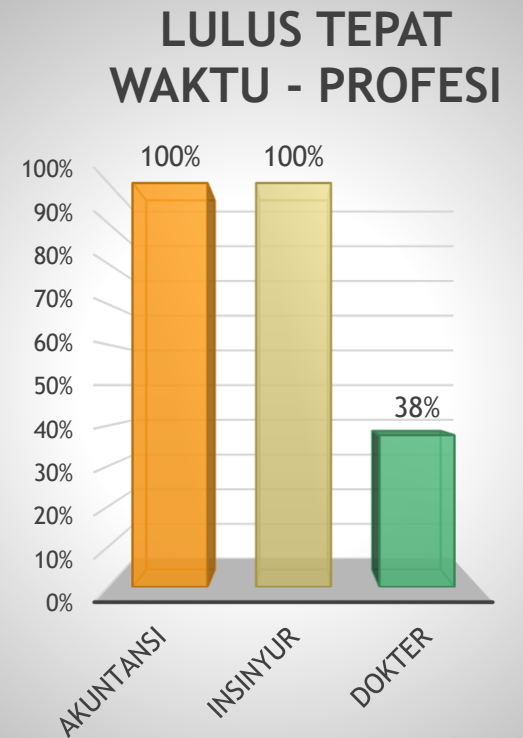

LULUS TEPAT WAKTU SARJANA DAN PROFESI

RATA RATA LULUS TEPAT WAKTU SARJANA : 76%
RATA RATA LULUS TEPAT WAKTU PROFESI : 73%