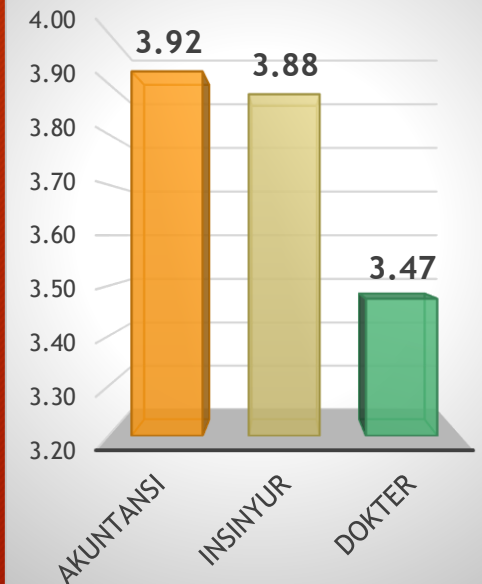

RATA RATA IPK - PROFESI

RATA RATA IPK SARJANA : 3.56
RATA RATA IPK PROFESI : 3.76