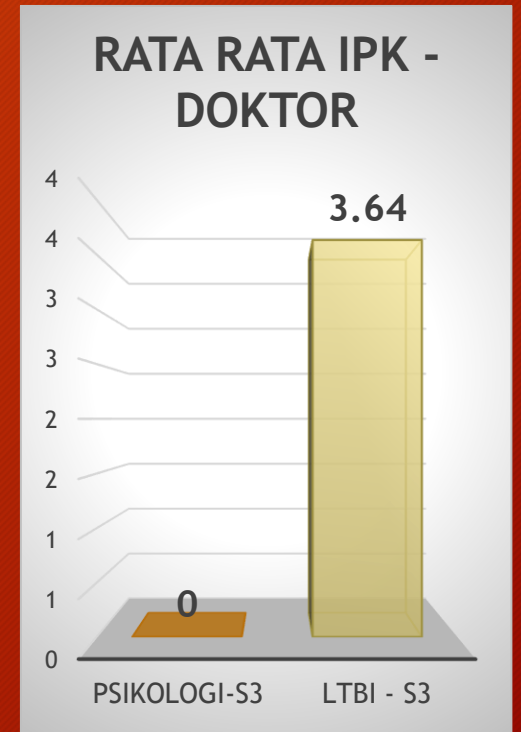

# RATA RATA IPK SARJANA DAN PROFESI

## RATA RATA IPK - SARJANA

## RATA RATA IPK - PROFESI

RATA RATA IPK SARJANA : 3.56  
RATA RATA IPK PROFESI : 3.76

# RATA RATA IPK MAGISTER DAN DOKTOR

RATA RATA IPK MAGISTER : 3.82

RATA RATA IPK DOKTOR : -