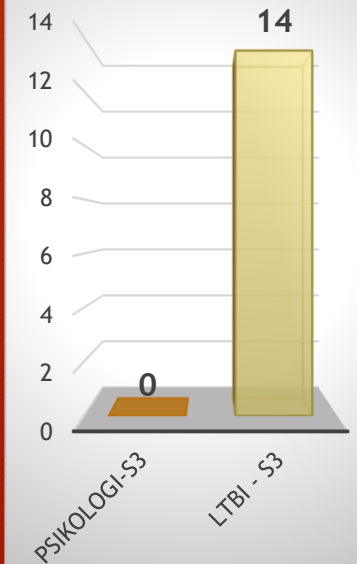

LAMA STUDI - DOKTOR

RATA RATA LAMA STUDI MAGISTER : 5 SEMESTER

RATA RATA LAMA STUDI DOKTOR : - SEMESTER