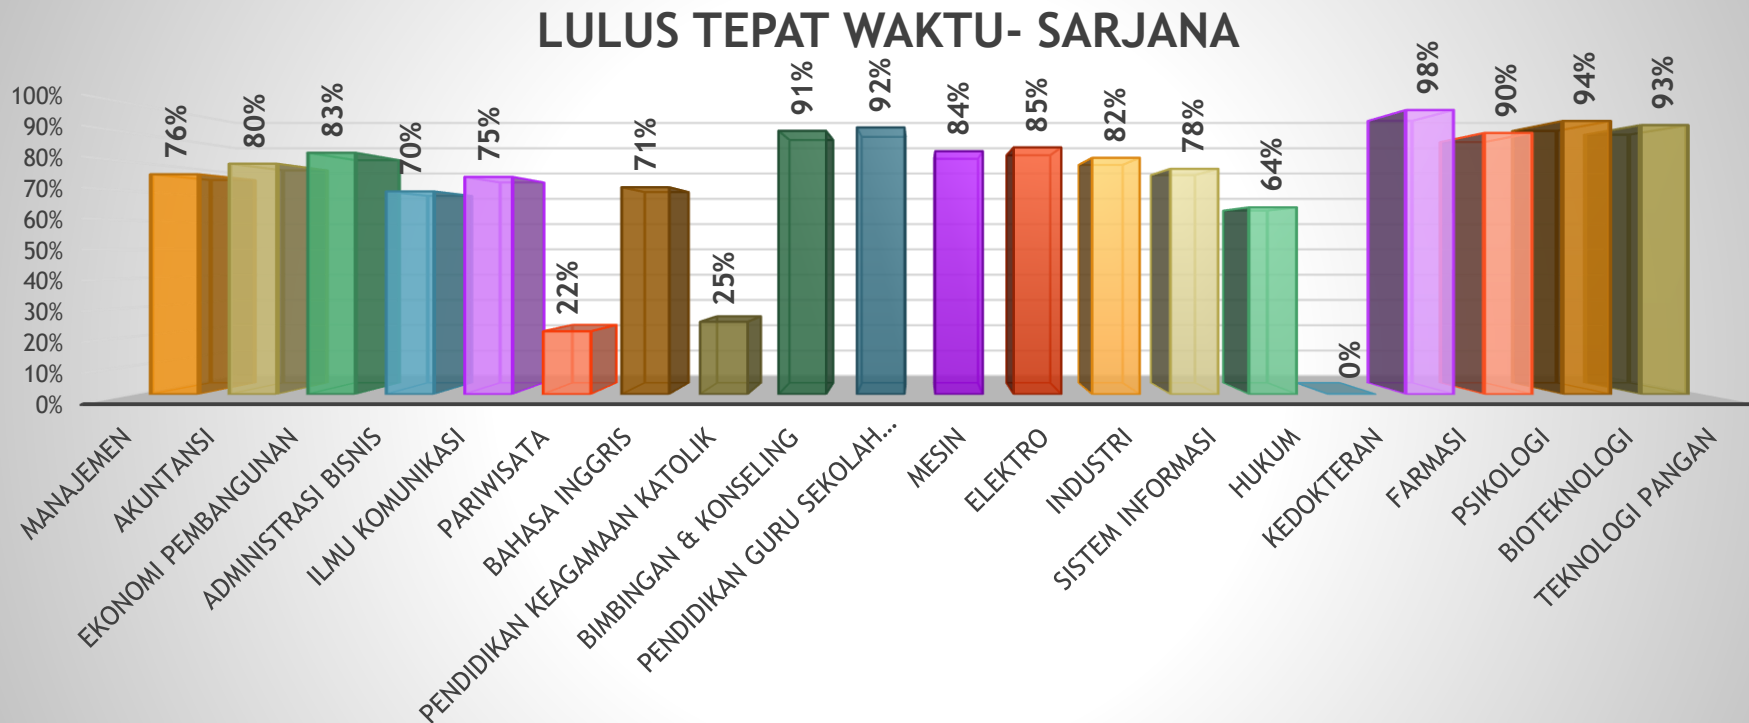

LULUS TEPAT WAKTU SARJANA DAN PROFESI

RATA RATA LULUS TEPAT WAKTU SARJANA : 76%
RATA RATA LULUS TEPAT WAKTU PROFESI : 73%