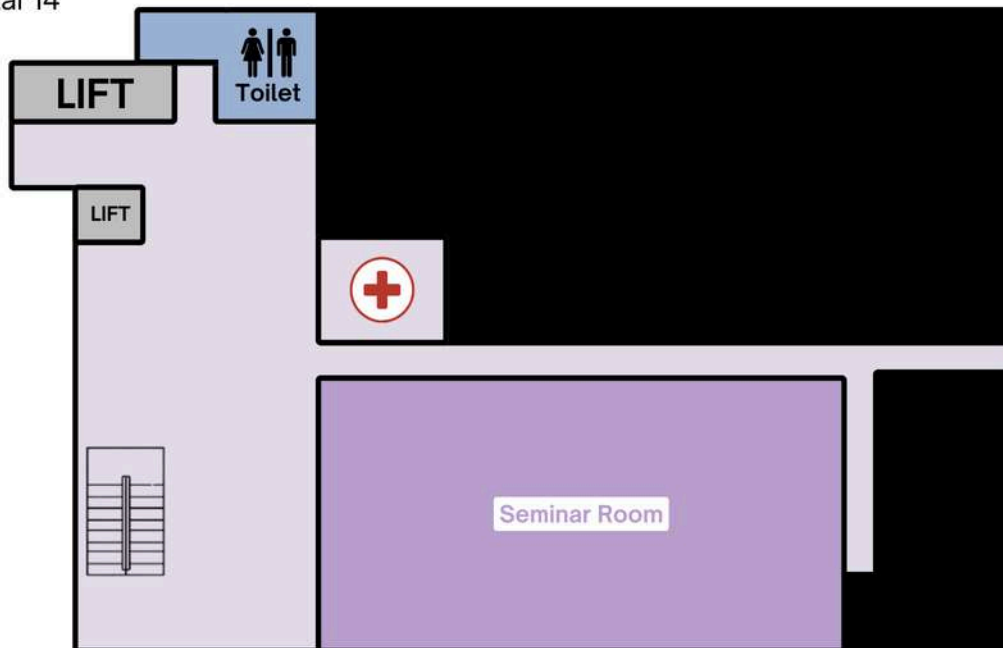

DENAH KAMPUS SEMANGGI UNIKA ATMA JAYA

*Area berwarna pink menandakan pintu masuk Kampus Semanggi

Y 15

Gedung Yustinus
Lantai 15

*R. Medis terdapat di Y15

Y 14

Gedung Yustinus
Lantai 14

YB 1

Gedung Yustinus Basement
Lantai 1

*Toilet terdapat di Y1 (Lantai Ground)
*R. Medis terdapat di YB2

YB 2

Gedung Yustinus Basement
Lantai 2

*Toilet terdapat di Y1 (Lantai Ground)

KW 7

Gedung Karol Wojtyła
Lantai 7

*R. Medis terdapat di KW 9

KW 9

Gedung Karol Wojtyła
Lantai 9

Chamber

Penempatan Duduk di Chamber

Hall Y

Gedung Yustinus Hall Y