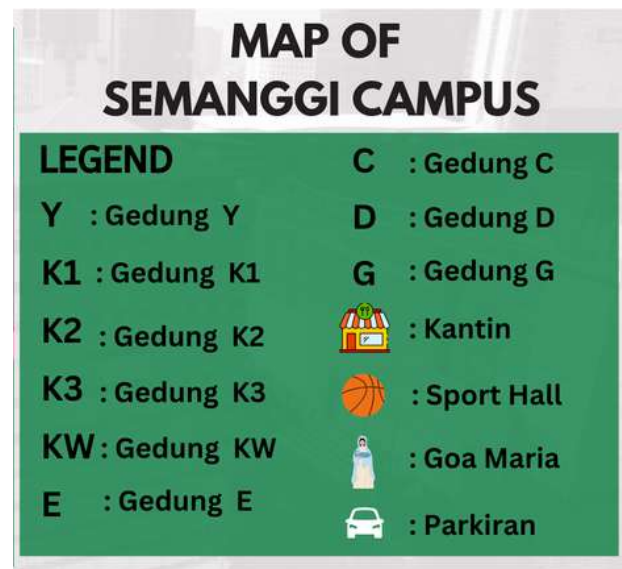

DENAH KAMPUS SEMANGGI UNIKA ATMA JAYA

*Area berwarna pink menandakan pintu masuk Kampus Semanggi

Y 15

Gedung Yustinus
Lantai 15

*R. Medis terdapat di Y15

Y 14

Gedung Yustinus
Lantai 14

YB 1

Gedung Yustinus Basement
Lantai 1

*Toilet terdapat di Y1 (Lantai Ground)
*R. Medis terdapat di YB2

YB 2

Gedung Yustinus Basement
Lantai 2

*Toilet terdapat di Y1 (Lantai Ground)

KW 7

Gedung Karol Wojtyła
Lantai 7

*R. Medis terdapat di KW 9

KW 9

Gedung Karol Wojtyła
Lantai 9

Chamber

Penempatan Duduk di Chamber

Hall Y

Gedung Yustinus Hall Y