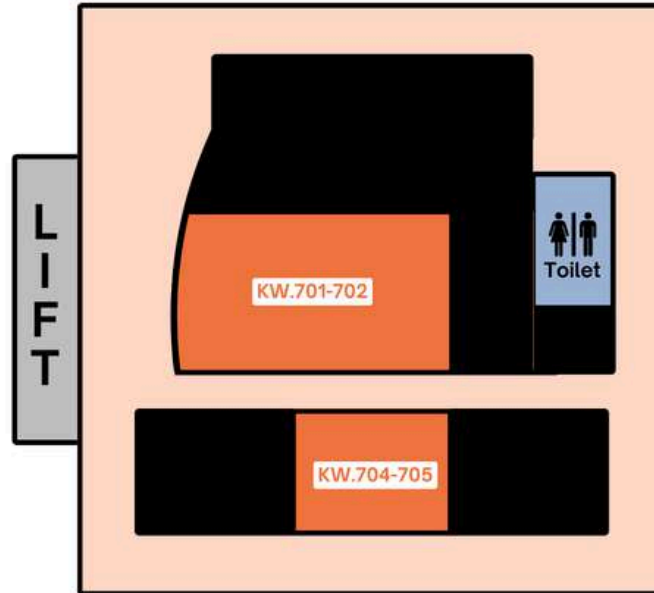

DENAH KAMPUS SEMANGGI UNIKA ATMA JAYA

*Area berwarna pink menandakan pintu masuk Kampus Semanggi

Y 15

Gedung Yustinus
Lantai 15

*R. Medis terdapat di Y15

Y 14

Gedung Yustinus
Lantai 14

YB 1

Gedung Yustinus Basement
Lantai 1

*Toilet terdapat di Y1 (Lantai Ground)
*R. Medis terdapat di YB2

YB 2

Gedung Yustinus Basement
Lantai 2

*Toilet terdapat di Y1 (Lantai Ground)

KW 7

Gedung Karol Wojtyła
Lantai 7

*R. Medis terdapat di KW 9

KW 9

Gedung Karol Wojtyła
Lantai 9

Chamber

Penempatan Duduk di Chamber

Hall Y

Gedung Yustinus Hall Y