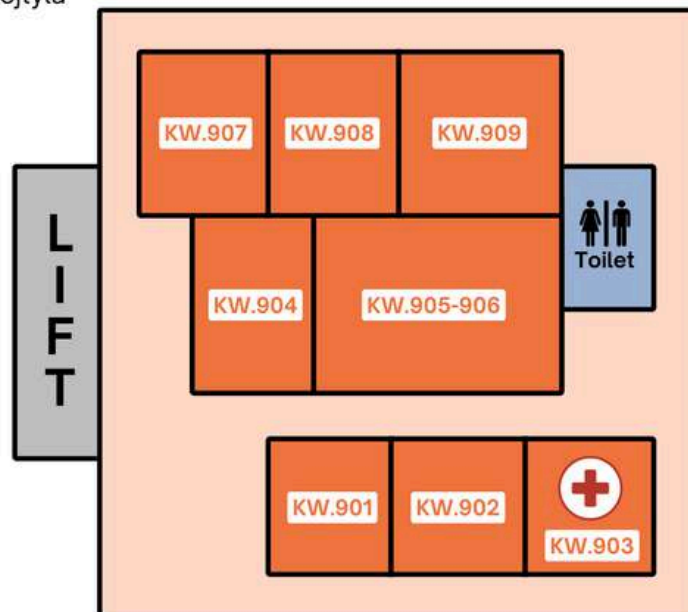

DENAH KAMPUS SEMANGGI UNIKA ATMA JAYA

*Area berwarna pink menandakan pintu masuk Kampus Semanggi

Y 15

Gedung Yustinus
Lantai 15

*R. Medis terdapat di Y15

Y 14

Gedung Yustinus
Lantai 14

YB 1

Gedung Yustinus Basement
Lantai 1

*Toilet terdapat di Y1 (Lantai Ground)
*R. Medis terdapat di YB2

YB 2

Gedung Yustinus Basement
Lantai 2

*Toilet terdapat di Y1 (Lantai Ground)

KW 7

Gedung Karol Wojtyła
Lantai 7

*R. Medis terdapat di KW 9

KW 9

Gedung Karol Wojtyła
Lantai 9

Chamber

Penempatan Duduk di Chamber

Hall Y

Gedung Yustinus Hall Y