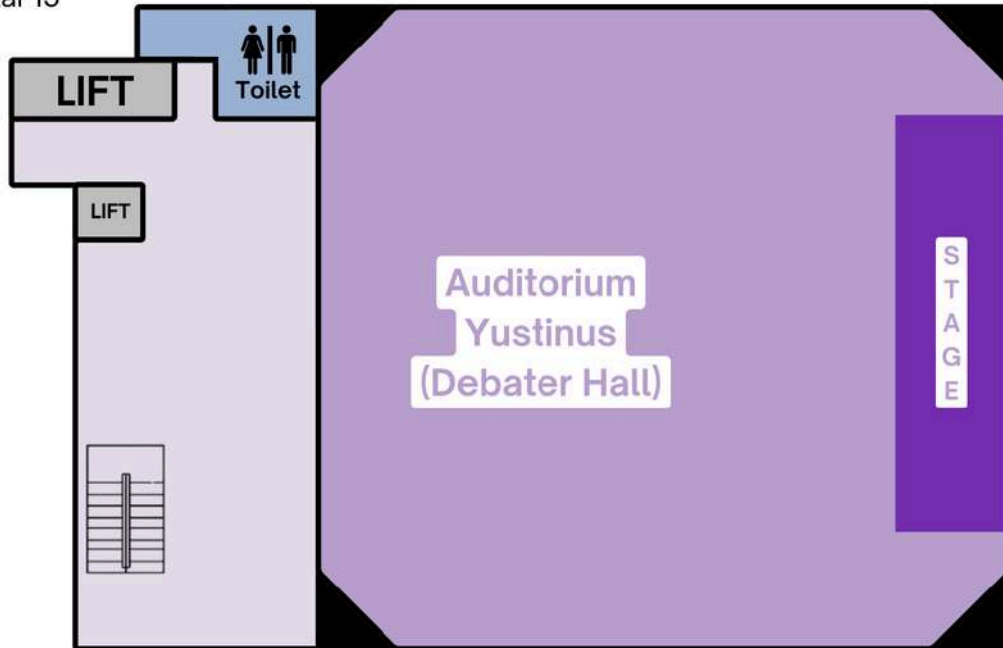

DENAH KAMPUS SEMANGGI UNIKA ATMA JAYA

*Area berwarna pink menandakan pintu masuk Kampus Semanggi

Y 15

Gedung Yustinus
Lantai 15

*R. Medis terdapat di Y15

Y 14

Gedung Yustinus
Lantai 14

YB 1

Gedung Yustinus Basement
Lantai 1

*Toilet terdapat di Y1 (Lantai Ground)
*R. Medis terdapat di YB2

YB 2

Gedung Yustinus Basement
Lantai 2

*Toilet terdapat di Y1 (Lantai Ground)

KW 7

Gedung Karol Wojtyła
Lantai 7

*R. Medis terdapat di KW 9

KW 9

Gedung Karol Wojtyła
Lantai 9

Chamber

Penempatan Duduk di Chamber

Hall Y

Gedung Yustinus Hall Y