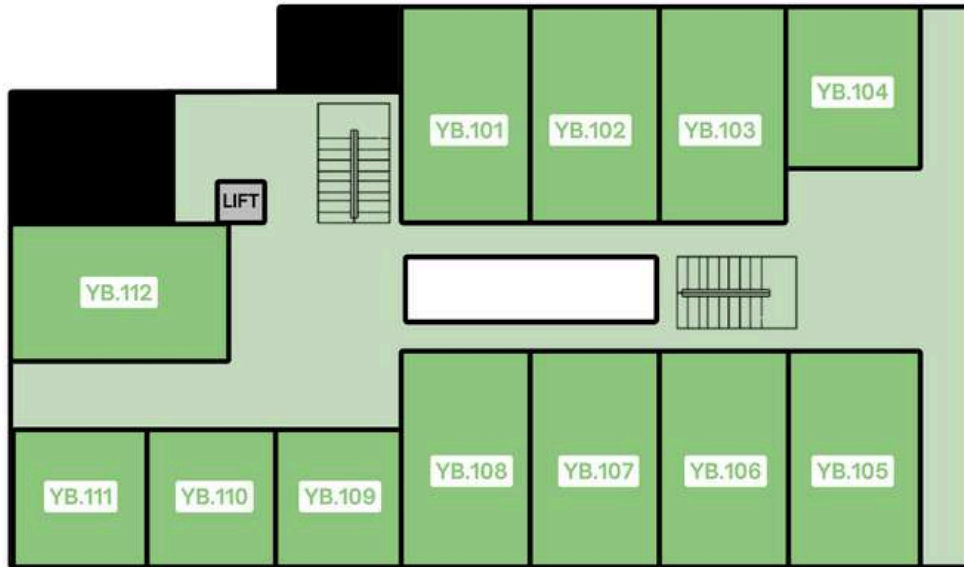

DENAH KAMPUS SEMANGGI UNIKA ATMA JAYA

*Area berwarna pink menandakan pintu masuk Kampus Semanggi

Y 15

Gedung Yustinus
Lantai 15

*R. Medis terdapat di Y15

Y 14

Gedung Yustinus
Lantai 14

YB 1

Gedung Yustinus Basement
Lantai 1

*Toilet terdapat di Y1 (Lantai Ground)
*R. Medis terdapat di YB2

YB 2

Gedung Yustinus Basement
Lantai 2

*Toilet terdapat di Y1 (Lantai Ground)

KW 7

Gedung Karol Wojtyła
Lantai 7

*R. Medis terdapat di KW 9

KW 9

Gedung Karol Wojtyła
Lantai 9

Chamber

Penempatan Duduk di Chamber

Hall Y

Gedung Yustinus Hall Y