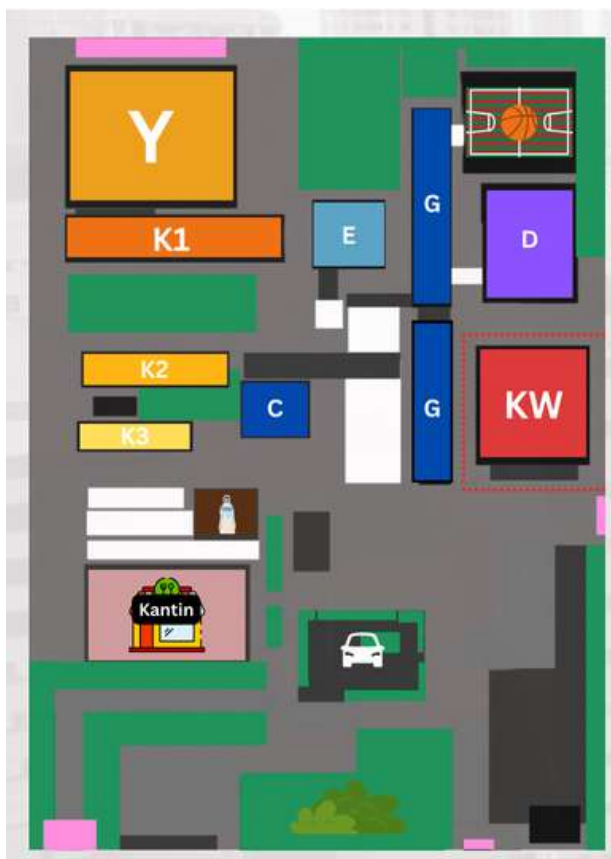

DENAH KAMPUS SEMANGGI UNIKA ATMA JAYA

*Area berwarna pink menandakan pintu masuk Kampus Semanggi

Y 15

Gedung Yustinus
Lantai 15

*R. Medis terdapat di Y15

Y 14

Gedung Yustinus
Lantai 14

YB 1

Gedung Yustinus Basement
Lantai 1

*Toilet terdapat di Y1 (Lantai Ground)
*R. Medis terdapat di YB2

YB 2

Gedung Yustinus Basement
Lantai 2

*Toilet terdapat di Y1 (Lantai Ground)

KW 7

Gedung Karol Wojtyła
Lantai 7

*R. Medis terdapat di KW 9

KW 9

Gedung Karol Wojtyła
Lantai 9

Chamber

Penempatan Duduk di Chamber

Hall Y

Gedung Yustinus Hall Y