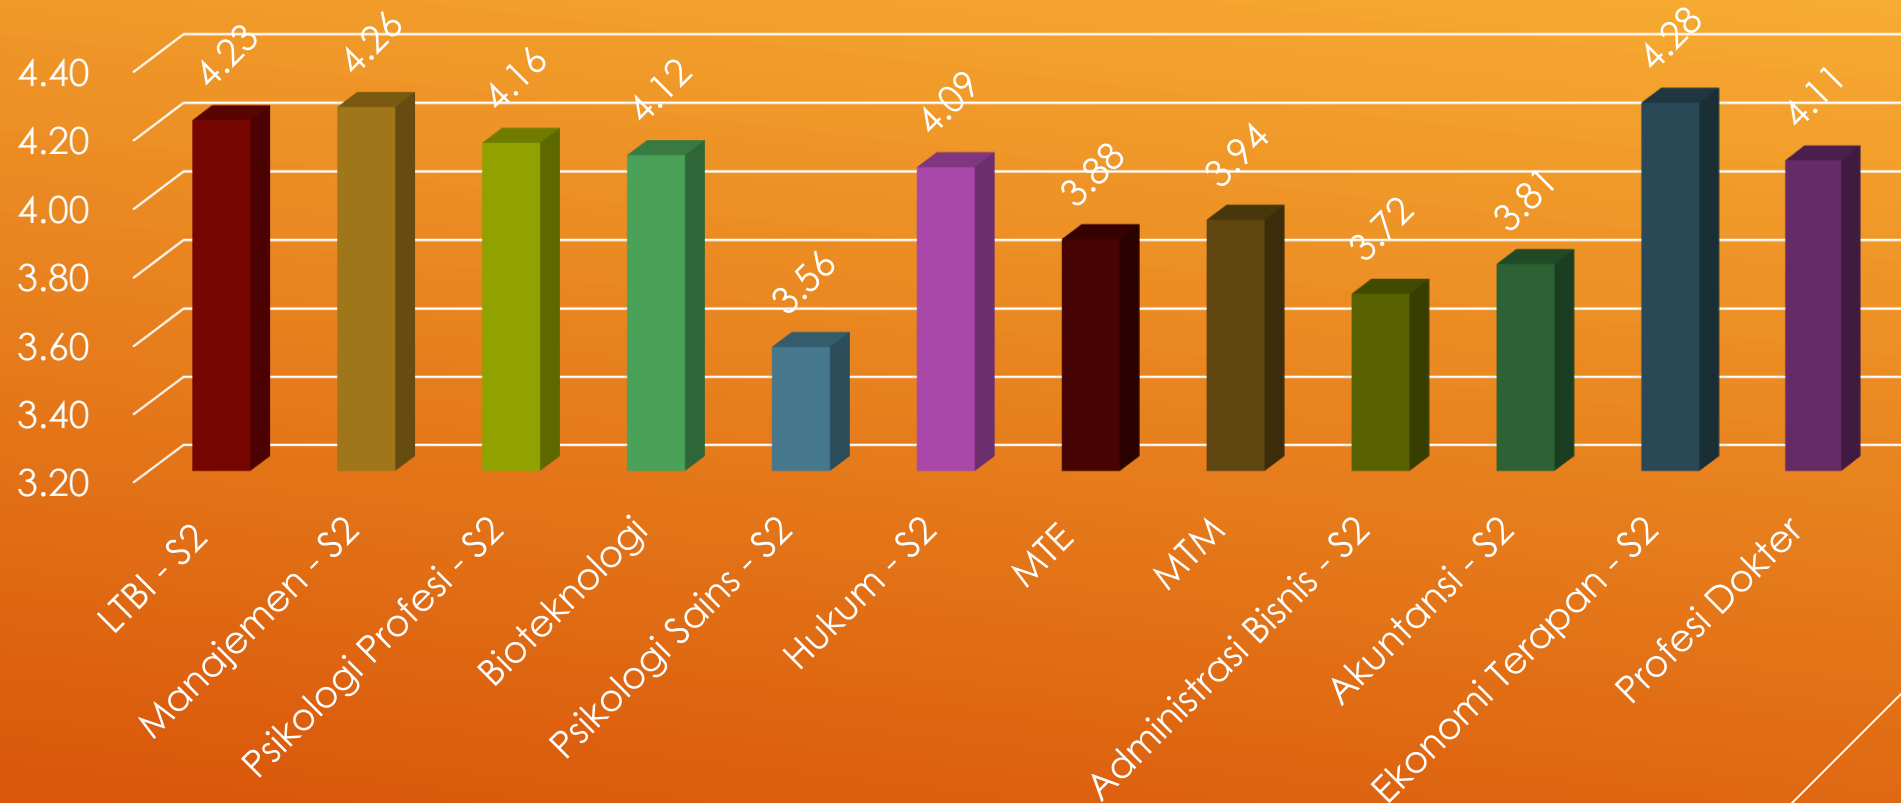

SURVEY KEPUASAN PELANGGAN BERDASARKAN FAKULTAS DAN PRODI KOMPETENSI LULUSAN ORANG TUA WISUDAWAN

Data Lulusan May 2022

RATA RATA SURVEY KOMPETENSI WISUDAWAN - FAKULTAS (N- 612)

Rata Rata Survey Kompetensi Wiusudawan

Data Reponden yang terkumpul sebanyak 72,6 % (612 wisudawan dari total Lulusan May 2022 berjumlah 843

RATA RATA SURVEY KOMPETENSI WISUDAWAN - MAGISTER (N - 612)

Rata Rata Survey Kompetensi Wisudawan

RATA RATA SURVEY KOMPETENSI WISUDAWAN - PRODI (N- 612)

Rata Rata Survey Kepuasan Pelanggan - Kompetensi Wiusudawan

JUMLAH SURVEY KOMPETENSI WISUDAWAN - PRODI (N- 612)

Fakultas	Prodi	Total
FEB	Akuntansi	72
	Akuntansi S2	26
	Ekonomi Pembangunan	15
	Ekonomi Terapan S2	3
	Manajemen	48
	Manajemen S2	8
FEB Total		172
FIABIKOM	Administrasi Bisnis	20
	Administrasi bisnis S2	8
	Ilmu Komunikasi	51
	Parawisata	3
FIABIKOM Total		82
FPB	Bahasa Inggris	7
	bimbingan konseling	8
	LTB S2	5
	pendikat	5
	PGSD	4
FPB Total		29