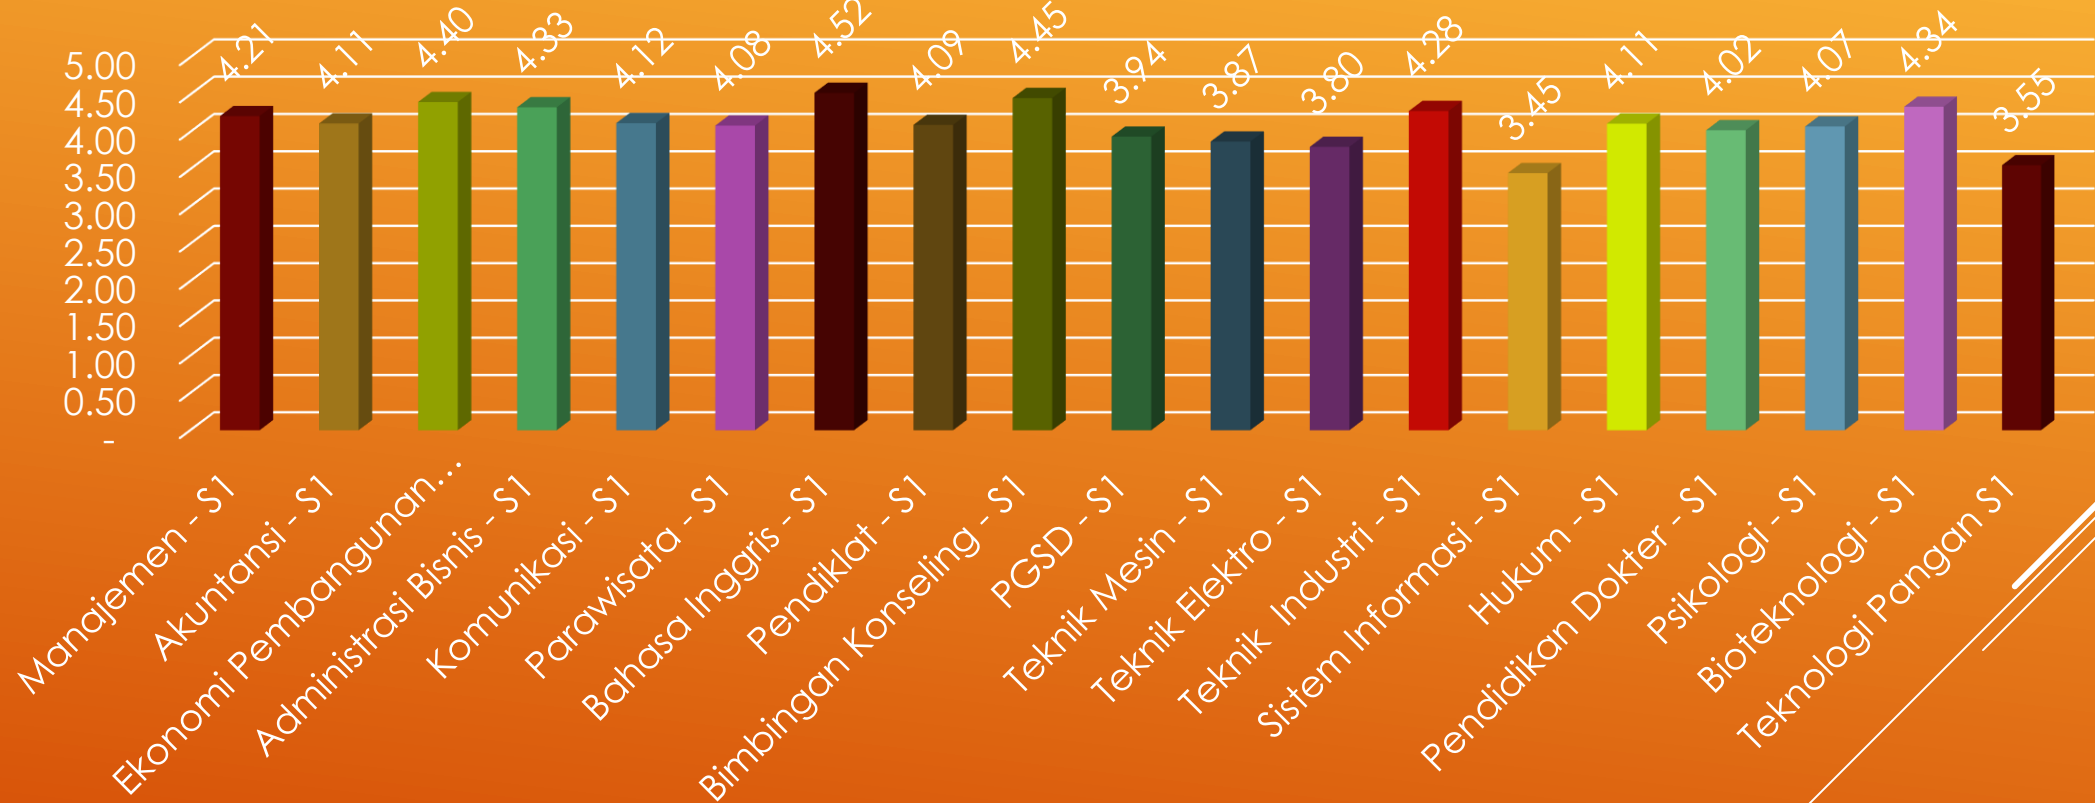

RATA RATA SURVEY KOMPETENSI WISUDAWAN - PRODI (N- 612)

Rata Rata Survey Kepuasan Pelanggan - Kompetensi Wiusudawan

JUMLAH SURVEY KOMPETENSI WISUDAWAN - PRODI (N- 612)

Fakultas	Prodi	Total
FEB	Akuntansi	72
	Akuntansi S2	26
	Ekonomi Pembangunan	15
	Ekonomi Terapan S2	3
	Manajemen	48
	Manajemen S2	8
FEB Total		172
FIABIKOM	Administrasi Bisnis	20
	Administrasi bisnis S2	8
	Ilmu Komunikasi	51
	Parawisata	3
FIABIKOM Total		82
FPB	Bahasa Inggris	7
	bimbingan konseling	8
	LTB S2	5
	pendikat	5
	PGSD	4
FPB Total		29

Fakultas	Prodi	Total
FT	MTE	2
	MTM	1
	Sistem Informasi	10
	Teknik Mesin	15
	Teknik Elektro	7
	Teknik Industri	12
FT Total		47
FH	Hukum S2	6
	Ilmu Hukum	81
FH Total		87
FKIK	Kedokteran	17
	profesi dokter	110
FKIK Total		127
FP	Psikologi	28
	Psikologi Profesi S2	20
	Psikologi Sains	1
FP Total		49
FTB	Bioteknologi S2	6
	Biologi	7
	Teknologi Pangan	6
FTB Total		19
Grand Total		612