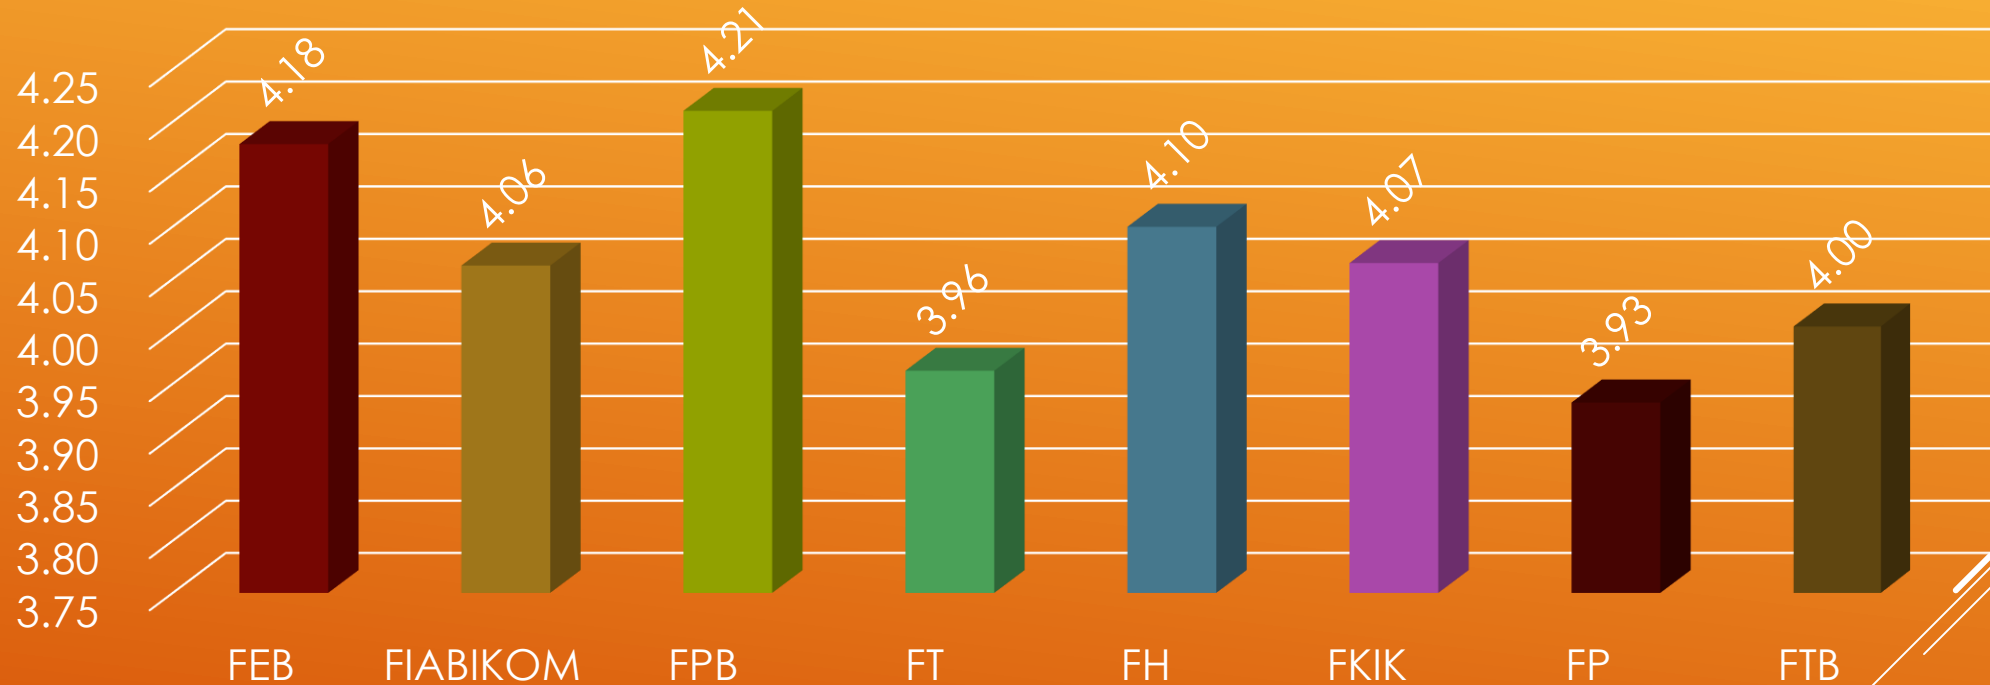

SURVEY KEPUASAN PELANGGAN BERDASARKAN FAKULTAS DAN PRODI KOMPETENSI LULUSAN ORANG TUA WISUDAWAN

Data Lulusan May 2022

RATA RATA SURVEY KOMPETENSI WISUDAWAN - FAKULTAS (N- 612)

Rata Rata Survey Kompetensi Wiusudawan

Data Reponden yang terkumpul sebanyak 72,6 % (612 wisudawan dari total Lulusan May 2022 berjumlah 843

RATA RATA SURVEY KOMPETENSI WISUDAWAN - MAGISTER (N - 612)

Rata Rata Survey Kompetensi Wisudawan

RATA RATA SURVEY KOMPETENSI WISUDAWAN - PRODI (N- 612)